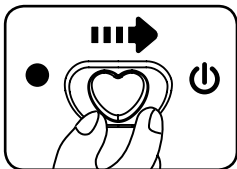

CARACTERÍSTICAS

1. Selector On/Off

Para encender el juguete, deslice el Selector On/Off hasta la posición On (). Para apagarlo, deslice el Selector On/Off hasta la posición Off ().

2. Desconexión automática

Para preservar la duración de las pilas, el juguete se desconectará tras aproximadamente 30 segundos de inactividad. Para encenderlo de nuevo pulse un botón luminoso.

Nota

Si el juguete se apaga repetidamente durante el juego, sustituya las pilas por unas nuevas.

3. Módulo electrónico

El módulo electrónico es extraíble de manera que la parte de tela se puede lavar a máquina. **EXTRAIGA** el módulo electrónico antes de lavar a máquina el juguete.

ACTIVIDADES

1. Desliza el Selector On/Off para encender el pajarito. Se escucharán un sonido, una frase y una canción. Las luces parpadearán con los sonidos.
2. Pulsa el botón luminoso de sonidos para escuchar distintas frases y sonidos. Las luces parpadearán con los sonidos.
3. Pulsa el botón luminoso musical para escuchar distintas canciones y melodías. Las luces parpadearán con los sonidos.