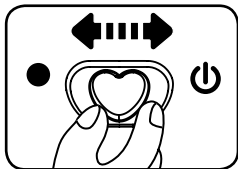

Ayúdenos a cuidar nuestro entorno, es responsabilidad de todos.

- Este símbolo indica que este producto y sus pilas no deben tirarse a la basura al final de su vida útil, sino que deben ser depositados en contenedores especiales, para poder reciclarlos adecuadamente y así evitar daños en el medio ambiente o efectos perjudiciales para la salud. Por favor, respete la normativa vigente y recurra a un Punto Limpio o a los servicios destinados para tal fin en su localidad.

- Los símbolos Hg, Cd, o Pb, indican que las pilas contienen un nivel de mercurio (Hg), cadmio (Cd) o plomo (Pb) mayor del permitido en la directiva europea (2006/66/CE).
- La barra negra, indica que el producto está en el mercado después del 13 de agosto de 2005

CARACTERÍSTICAS

1. Selector On/Off

Para encender el juguete, deslice el Selector On/Off hasta la posición On (). Para apagarlo, deslice el Selector On/Off hasta la posición Off ().

2. Desconexión automática