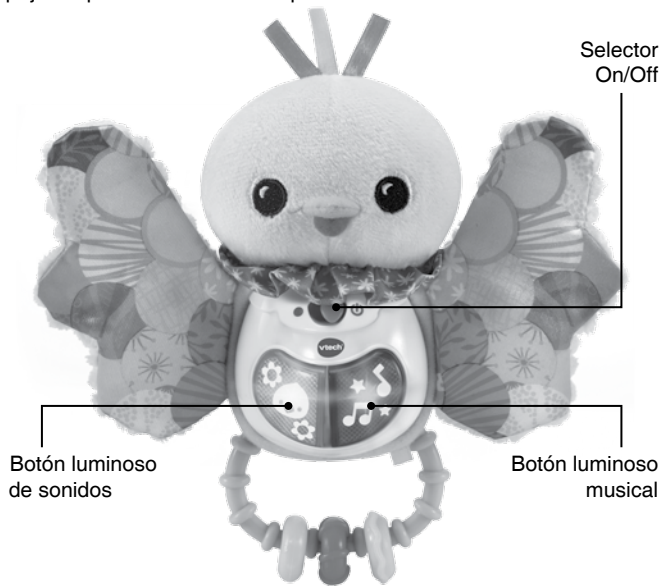

vtech[®]
baby

Manual de
instrucciones

Sonajero pajarito de tela

Melodías y sensaciones

INTRODUCCIÓN

¡Gracias por comprar Sonajero pajarito de tela!

Este simpático y colorido pajarito con sus distintas texturas y colores favorece tanto la estimulación táctil como auditiva. Sus dos botones luminosos activan divertidas frases y canciones. Agita el pajarito para activar su sensor de movimiento y escuchar sonidos de pajarito. Además, al extraer el módulo electrónico, el pajarito puede lavarse a máquina.

INCLUIDO EN ESTE EMBALAJE

- Sonajero pajarito de tela - Melodías y sensaciones
- Guía de inicio rápido

Nota:

Conserve el manual. Contiene información importante.

Advertencia:

- Los materiales de este embalaje, tales como cintas, cuerdas, hojas de plástico, alambres, etiquetas, cierres de seguridad y tornillos de embalaje, no son parte de este juguete y deberían ser desechados por la seguridad de su hijo.
- Usar bajo la vigilancia de un adulto.

Instrucciones de lavado

Lavable a máquina extrayendo el módulo electrónico.

PARA EMPEZAR A JUGAR

Instalación de las pilas

1. Asegúrese de que el juguete está apagado.
2. Encontrará el compartimento de las pilas en la parte trasera del juguete.
3. Si hay pilas instaladas en la unidad, extrágalas tirando de uno de los extremos.
4. Coloque 1 pila AAA nueva según muestra el dibujo. Se recomienda el uso de pilas alcalinas para un mejor rendimiento del aparato.
5. Coloque de nuevo la tapa y cierre el compartimento, asegurándose de que el tornillo está suficientemente apretado.

PILAS RECARGABLES

- Si las pilas recargables son extraíbles, retírelas del juguete para su carga.
- Recargue las pilas recargables siempre bajo la vigilancia de un adulto.
- No intente recargar pilas normales.