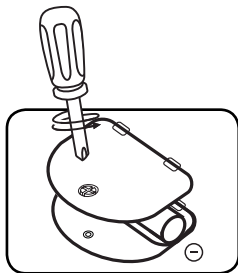

INCLUIDO EN ESTE EMBALAJE

- Sonajero pajarito de tela - Melodías y sensaciones
- Guía de inicio rápido

Nota:

Conserve el manual. Contiene información importante.

Advertencia:

- Los materiales de este embalaje, tales como cintas, cuerdas, hojas de plástico, alambres, etiquetas, cierres de seguridad y tornillos de embalaje, no son parte de este juguete y deberían ser desechados por la seguridad de su hijo.
- Usar bajo la vigilancia de un adulto.

Instrucciones de lavado

Lavable a máquina extrayendo el módulo electrónico.

PARA EMPEZAR A JUGAR

Instalación de las pilas

1. Asegúrese de que el juguete está apagado.
2. Encontrará el compartimento de las pilas en la parte trasera del juguete.
3. Si hay pilas instaladas en la unidad, extrágalas tirando de uno de los extremos.
4. Coloque 1 pila AAA nueva según muestra el dibujo. Se recomienda el uso de pilas alcalinas para un mejor rendimiento del aparato.
5. Coloque de nuevo la tapa y cierre el compartimento, asegurándose de que el tornillo está suficientemente apretado.

¡ADVERTENCIA!

Las pilas deben ser colocadas por un adulto.

Mantenga las pilas fuera del alcance de los menores.

IMPORTANTE: INFORMACIÓN SOBRE LAS PILAS

- Instale las pilas correctamente respetando los signos de polaridad (+, -) para evitar cualquier tipo de fuga.
- No mezcle pilas nuevas y viejas.
- No utilice pilas de diferentes tipos.
- Utilice únicamente el tipo de pilas recomendadas.
- No se debe provocar cortocircuitos en los bornes de una pila.
- Extraiga las pilas cuando no se vaya a utilizar el juguete durante un largo periodo de tiempo.
- Retire las pilas usadas del juguete.
- No acerque ni tire las pilas al fuego.