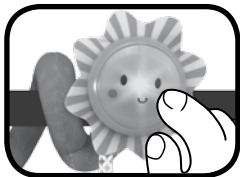

2. Tiras de sujeción

Encontrará una a cada lado de la espiral. Utilícelas para atar y asegurar la unidad al cochecito o silla del bebé. Compruebe con frecuencia que ambas están bien colocadas antes de usar el juguete.

3. Desconexión automática

Para preservar la duración de las pilas, la unidad se apagará automáticamente después de unos 30 segundos de inactividad. Para encender de nuevo el juguete presione cualquiera de sus botones.

NOTA:

Si el juguete se apaga de repente durante el juego y de manera repetida, recomendamos sustituir sus pilas por unas nuevas.

ACTIVIDADES

1. Botón sol luminoso

Al pulsar en él, el pequeño aprenderá los colores y animales del juguete escuchando canciones, sonidos y música. La luz parpadeará al ritmo.