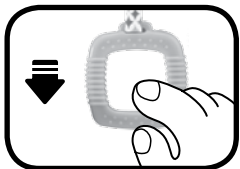

2. Tirador

Al accionar su mecanismo se activan sonidos divertidos, melodías y una canción. De nuevo, la luz parpadeará al compás.