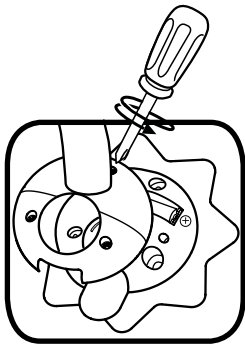

INCLUIDO EN ESTE EMBALAJE

- Una **Espiral canciones y animales** de VTech®.
- Un manual de instrucciones.

ADVERTENCIA: Los materiales de este embalaje, tales como cintas, hojas de plástico, alambres, etiquetas, cierres de seguridad y tornillos de embalaje, no son parte de este juguete y deberían ser desechados por la seguridad de su hijo. Usar bajo la vigilancia de un adulto.

Nota: Conserve el manual. Contiene información importante.

INSTALACIÓN Y CAMBIO DE PILAS

1. Asegúrese de que la unidad esté apagada.
2. Encontrará el compartimento de las pilas en la parte posterior del sol. Use un destornillador o una moneda para abrirlo.
3. Si hay pilas instaladas en la unidad, extrágalas tirando de uno de los extremos.
4. Coloque 1 pila AAA (AM-4/LR03) nueva según muestra el dibujo. Se recomienda el uso de pilas alcalinas para un mejor rendimiento del aparato.
5. Coloque de nuevo la tapa y cierre el compartimento, asegurándose de que el tornillo está suficientemente apretado.