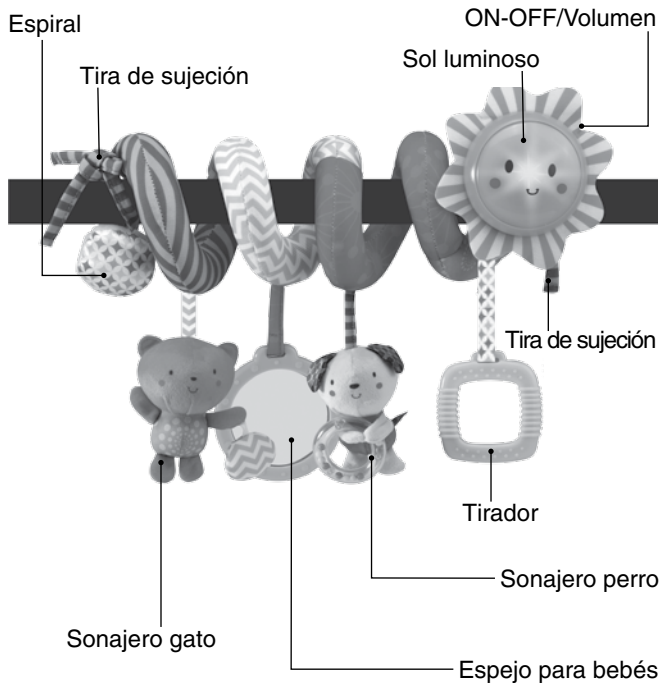

Espiral canciones y animales

INTRODUCCIÓN

Prepárate para vivir un paseo lleno de colores y aventuras con la **Espiral canciones y animales de VTech®**. Se trata de un juguete especialmente diseñado para instalarse en cochecitos y sillitas repleto de frases, canciones y sonidos. Como compañeros de aventuras, un sonriente sol, un gatito muy achuchable y un tierno perrito: ¡lo pasarás en genial!

INCLUIDO EN ESTE EMBALAJE

- Una **Espiral canciones y animales** de VTech®.
- Un manual de instrucciones.

ADVERTENCIA: Los materiales de este embalaje, tales como cintas, hojas de plástico, alambres, etiquetas, cierres de seguridad y tornillos de embalaje, no son parte de este juguete y deberían ser desechados por la seguridad de su hijo. Usar bajo la vigilancia de un adulto.

Nota: Conserve el manual. Contiene información importante.

INSTALACIÓN Y CAMBIO DE PILAS

1. Asegúrese de que la unidad esté apagada.
2. Encontrará el compartimento de las pilas en la parte posterior del sol. Use un destornillador o una moneda para abrirlo.
3. Si hay pilas instaladas en la unidad, extrágalas tirando de uno de los extremos.
4. Coloque 1 pila AAA (AM-4/LR03) nueva según muestra el dibujo. Se recomienda el uso de pilas alcalinas para un mejor rendimiento del aparato.
5. Coloque de nuevo la tapa y cierre el compartimento, asegurándose de que el tornillo está suficientemente apretado.

2. Tiras de sujeción

Encontrará una a cada lado de la espiral. Utilícelas para atar y asegurar la unidad al cochecito o silla del bebé. Compruebe con frecuencia que ambas están bien colocadas antes de usar el juguete.