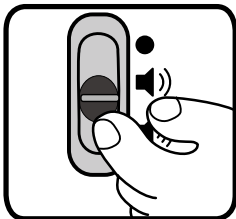

Nota: Conserve el manual. Contiene información importante.

INSTALACIÓN Y CAMBIO DE PILAS

1. Asegúrese de que la unidad esté apagada.
2. Encontrará el compartimento de las pilas en la parte posterior del sol. Use un destornillador o una moneda para abrirlo.
3. Si hay pilas instaladas en la unidad, extrágalas tirando de uno de los extremos.
4. Coloque 1 pila AAA (AM-4/LR03) nueva según muestra el dibujo. Se recomienda el uso de pilas alcalinas para un mejor rendimiento del aparato.
5. Coloque de nuevo la tapa y cierre el compartimento, asegurándose de que el tornillo está suficientemente apretado.

Ayúdenos a cuidar nuestro entorno, es responsabilidad de todos.

- Este símbolo indica que este producto y sus pilas no deben tirarse a la basura al final de su vida útil, sino que deben ser depositados en contenedores especiales, para poder reciclarlos adecuadamente y así evitar daños en el medio ambiente o efectos perjudiciales para la salud. Por favor, respete la normativa vigente y recurra a un Punto Limpio o a los servicios destinados para tal fin en su localidad.
- Los símbolos Hg, Cd, o Pb indican que las pilas contienen un nivel de mercurio (Hg), cadmio (Cd) o plomo (Pb) mayor del permitido en la directiva europea (2006/66/CE).
- La barra debajo del contenedor indica que el producto está en el mercado después del 13 de agosto de 2005.

CARACTERÍSTICAS

1. ON-OFF/Volumen

Para encender la unidad, deslice el selector a la posición de volumen intermedio (◀)) o alto (▶)) dependiendo de su preferencia. Escuchará una melodía, canción o frase. Para apagar el juguete, devuelva el selector a la posición de OFF ●.