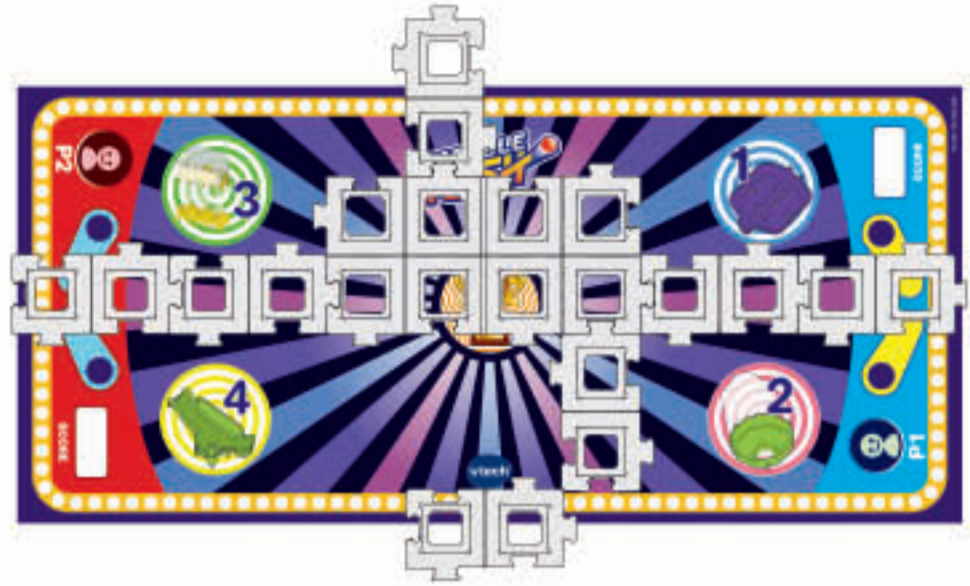

①

5 POINTS ● X 2
10 POINTS ● X 1

②

5 POINTS ● X 0
10 POINTS ● X 3

Game Setup

SPIELAUFBAU / INSTALLATION DU JEU / CONFIGURACIÓN / SPELOPSTELLING

LEVEL
2

- | | |
|-----|-----|
| | |
| X 6 | X 6 |
| X 3 | X 3 |

①

②

LEVEL
1

1-1

 X 5
B-01

 X 1
B-02

1-2

B-02