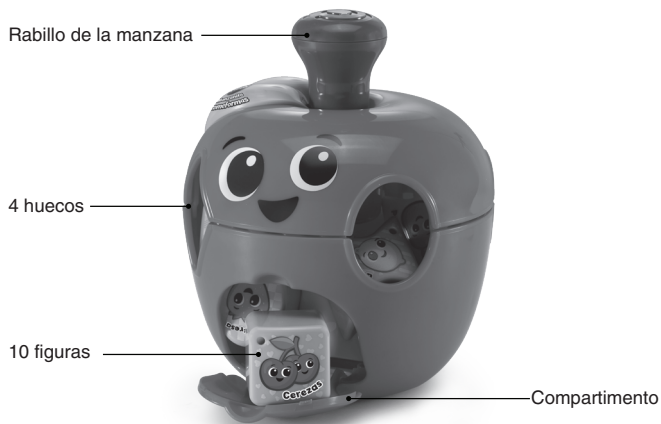

vtech[®]
Baby

Manual de instrucciones

Encajable de figuras
Manzanita comeformas

91-004258-009 (SP)

INTRODUCCIÓN

¡Gracias por comprar la Manzanita Comeformas de **VTech®**!
Su hijo podrá desarrollar su motricidad fina y coordinación al presionar la parte superior de la manzana, de esta manera se forman los huecos necesarios para insertar las distintas piezas de colores. Cada una de las 10 figuras es única y representa una fruta.

INCLUIDO EN EL EMBALAJE

- **Manzanita comeformas** de VTech®
- Guía de inicio rápido
- 10 figuras

ADVERTENCIA:

- * Los materiales de este embalaje, tales como cintas, cuerdas, hojas de plástico, alambres, etiquetas, cierres de seguridad y tornillos de embalaje, no son parte de este juguete y deberían ser desechados por la seguridad de su hijo.
- * Usar bajo la vigilancia de un adulto.

NOTA:

le recomendamos que conserve este manual ya que contiene información importante.

CARACTERÍSTICAS

1. Crea los huecos

Presiona el raballo para hacer girar la parte superior de la manzana y crear diferentes huecos. Encuentra la figura que encaja en cada una e insértala. Presiona nuevamente para cambiar la forma del hueco y poder guardar las 10 figuras en su interior.

2. 10 figuras divertidas

Las 10 figuras incluidas combinan formas básicas y nuevas formas únicas. Cada una representa una fruta y un color.

3. Compartimento para guardar las piezas

Las 10 figuras se quedan guardadas dentro de la manzana una vez que la actividad ha terminado. Abre la puerta lateral para recuperarlas.