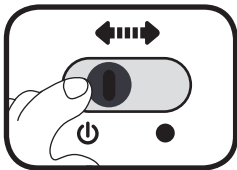

CARACTERÍSTICAS

1. Selector On/Off

Para encender el juguete, deslice el selector On/Off hasta la posición On (⏻). Escuchará una canción, frases, sonidos y una melodía corta. Para apagarlo, deslice el selector On/Off hasta la posición Off (●).