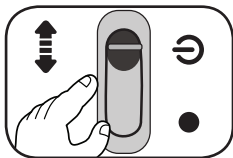

- Los símbolos Hg, Cd, o Pb, indican que las pilas contienen un nivel de mercurio (Hg), cadmio (Cd) o plomo (Pb) mayor del permitido en la directiva europea (2006/66/CE).
- La barra negra, indica que el producto está en el mercado después del 13 de agosto de 2005.

VTech se preocupa por nuestro planeta

- VTech le anima a darle una segunda vida a su juguete llevándolo a un Punto Limpio. De esta forma sus materiales se podrán reciclar respetando así el medio ambiente.
- Busque en su localidad el Punto Limpio más cercano.

CARACTERÍSTICAS

1. Selector On/Off

Para encender el juguete, deslice el Selector On/Off hasta la posición On (⏻). Se escuchará un sonido de guitarra, una frase y una canción. Para apagarlo, deslice el selector On/Off hasta la posición Off (●).

2. Desconexión automática

Para preservar la duración de las pilas, el juguete se desconectará tras aproximadamente 20 segundos de inactividad. Para encenderlo de nuevo pulse el botón luminoso.

Nota:

Si el juguete se apaga repetidamente durante el juego, sustituya las pilas por unas nuevas.