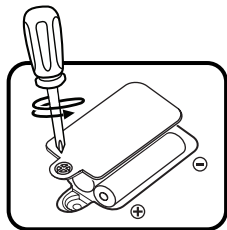

Nota:

Conserve el manual. Contiene información importante.

Instrucciones de lavado

Lavar únicamente la superficie.

PARA EMPEZAR A JUGAR

Instalación de las pilas

1. Asegúrese de que el juguete está apagado.
2. Encontrará el compartimento de las pilas en la parte trasera de la guitarra.
3. Si hay pilas instaladas en la unidad, extráigalas tirando de uno de los extremos.
4. Coloque 2 pilas AAA nuevas según muestra el dibujo. Se recomienda el uso de pilas alcalinas para un mejor rendimiento del aparato.
5. Coloque de nuevo la tapa y cierre el compartimento, asegurándose de que el tornillo está suficientemente apretado.

¡ADVERTENCIA!

Las pilas deben ser colocadas por un adulto.

Mantenga las pilas fuera del alcance de los menores.

IMPORTANTE: INFORMACIÓN SOBRE LAS PILAS

- Instale las pilas correctamente respetando los signos de polaridad (+, -) para evitar cualquier tipo de fuga.
- No mezcle pilas nuevas y viejas.
- No utilice pilas de diferentes tipos.
- Utilice únicamente el tipo de pilas recomendadas.
- No se debe provocar cortocircuitos en los bornes de una pila.
- Extraiga las pilas cuando no se vaya a utilizar el juguete durante un largo periodo de tiempo.
- Retire las pilas usadas del juguete.
- No acerque ni tire las pilas al fuego.