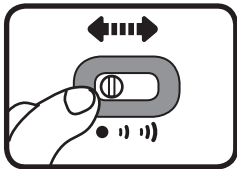

CARACTERÍSTICAS

1. Selector On/Off/Control de volumen

Para encender el juguete, deslice el selector On/Off/Control de volumen hasta la posición de volumen bajo ( ) o volumen alto ( ). Se escuchará una canción, una frase y divertidos sonidos.

Para apagarlo, deslice el selector On/Off/Control de volumen hasta la posición Off ( ).