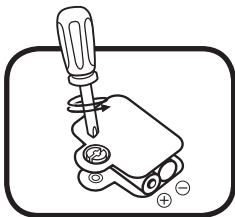

Selector On/Off/
Control de volumen

Botón de osito

Páginas interactivas

INCLUIDO EN ESTE EMBALAJE

- Libro osito bebé - ¿Qué me pongo hoy?
- Guía de inicio rápido

Advertencia:

- Los materiales de este embalaje, tales como cintas, cuerdas, hojas de plástico, alambres, etiquetas, cierres de seguridad y tornillos de embalaje, no son parte de este juguete y deberían ser desechados por la seguridad de su hijo.
- Usar bajo la vigilancia de un adulto.

Nota:

Conserve el manual. Contiene información importante.

Sistema de sujeción del embalaje:

- ① Gire el plástico en la dirección indicada en la flecha.
- ② Tire del plástico para retirarlo.

INSTRUCCIONES

Instalación de las pilas

1. Asegúrese de que el juguete esté apagado.
2. Encontrará el compartimento de las pilas en la parte trasera del juguete.
3. Si hay pilas instaladas en la unidad, extráigalas tirando de uno de los extremos.
4. Coloque 2 pilas AAA (AM-4/LR03) nuevas según muestra el dibujo. Para un mejor rendimiento se recomienda el uso de pilas alcalinas o baterías de Ni-MH (níquel-hidruro metálico) totalmente cargadas.
5. Coloque de nuevo la tapa y cierre el compartimento, asegurándose de que el tornillo está suficientemente apretado.

¡ADVERTENCIA!

Las pilas deben ser colocadas por un adulto.

Mantenga las pilas fuera del alcance de los menores.

IMPORTANTE: INFORMACIÓN SOBRE LAS PILAS

- Instale las pilas correctamente respetando los signos de polaridad (+, -) para evitar cualquier tipo de fuga.
- No mezcle pilas nuevas y viejas.
- No utilice pilas de diferentes tipos.
- Utilice únicamente el tipo de pilas recomendadas.
- No se debe provocar cortocircuitos en los bornes de una pila.
- Extraiga las pilas cuando no se vaya a utilizar el juguete durante un largo periodo de tiempo.
- Retire las pilas usadas del juguete.
- No acerque ni tire las pilas al fuego.